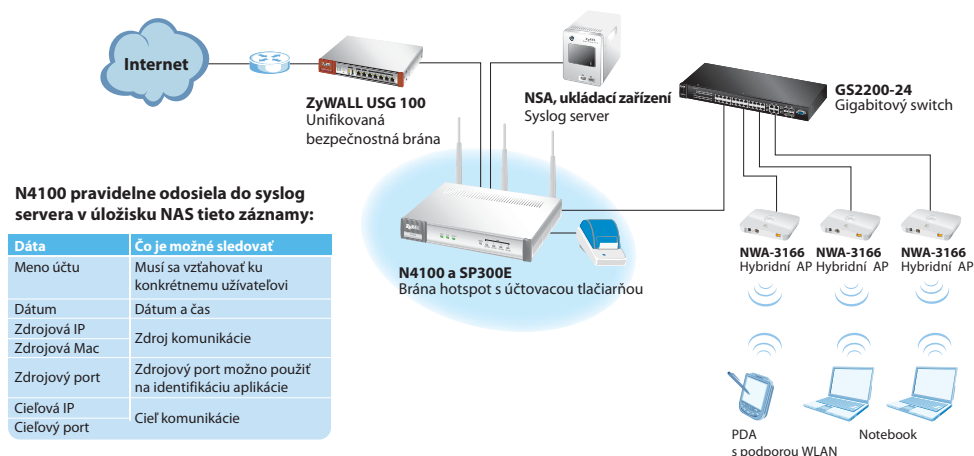

Začlenenie brány N4100 do pokročilého riešenia

Hotspot: Prihláste sa k novým možnostiam už teraz!